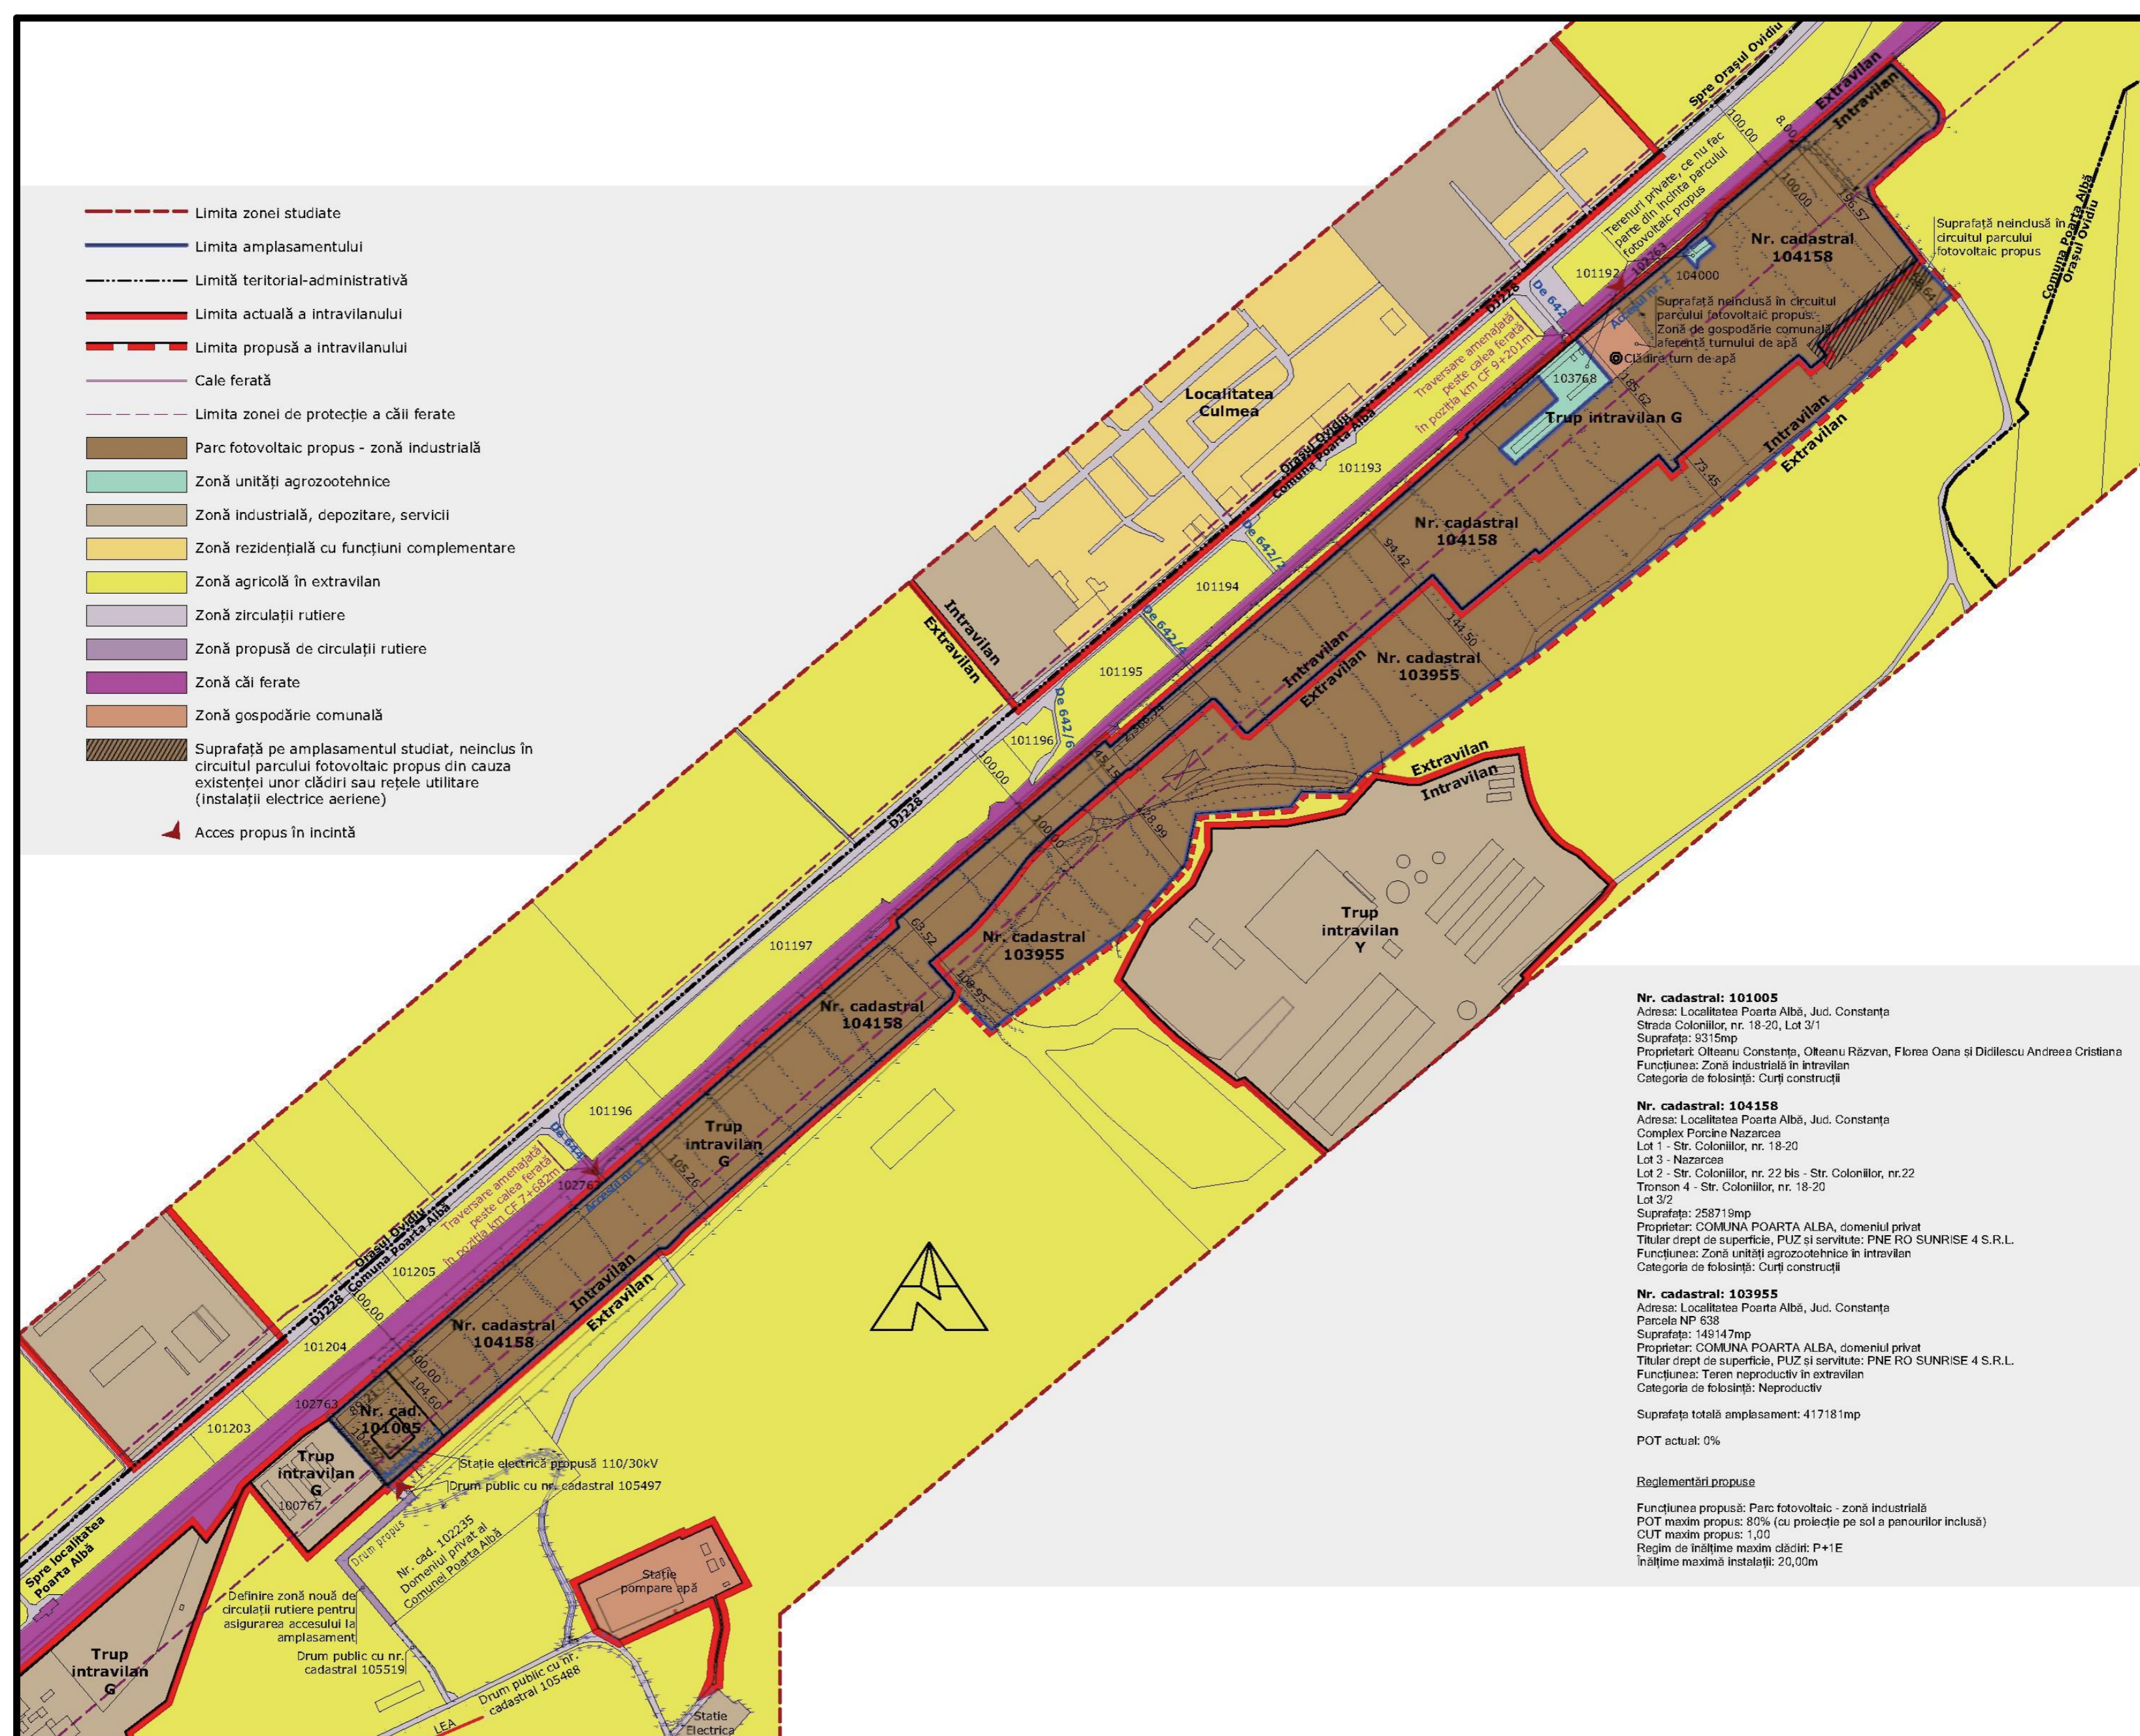

Județul Constanța  
Comuna Poarta Albă  
Data anunțului: 09.01.2023

## CONSULTARE ASUPRA PROPUNERILOR ELABORATE PLAN URBANISTIC ZONAL Parc Fotovoltaic Nazarcea 50MW

Județul Constanța, Comuna Poarta Albă, localitatea Nazarcea,  
nr. cadastral 101005, 103955 și 104158

INIȚIATOR: PNE RO SUNRISE 4 S.R.L.

PROIECTANT: GEYER LASZLO - BIROU INDIVIDUAL DE ARHITECTURA

**PUBLICUL ESTE INVITAT SĂ TRANSMITĂ OBSERVAȚII**  
asupra documentelor expuse / disponibile la sediul Primăriei  
Comunei Poarta Albă în perioada 09.01.2023 - 18.01.2023.